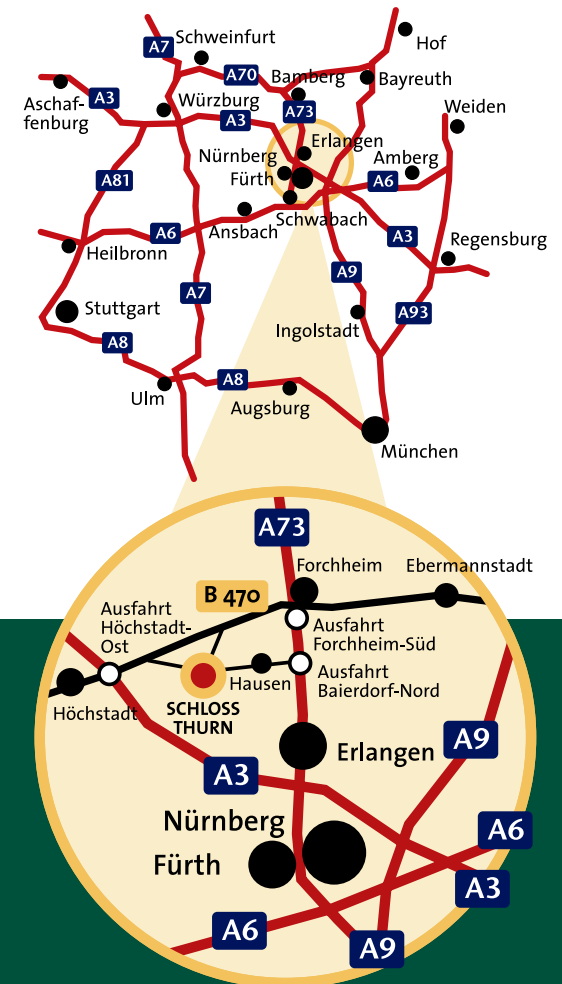

LAGE

Die Remise Thurn liegt in Heroldsbach/Oberfranken in der Anlage des barocken Wasserschlosses Thurn. Durch das schmiedeeiserne Tor gelangen Sie entlang einer alten Pappelallee zur neu renovierten Remise direkt neben dem Schloss – mit Blick auf den wunderschönen Rosengarten.

Heroldsbach/Thurn liegt zwischen den beiden Autobahnen A3 und A73 jeweils 10 Minuten von den Abfahrten Höchststadt Ost (A3) und Forchheim Süd (A73) entfernt in der Metropolregion Nürnberg und dem Wirtschaftsraum Nürnberg/Fürth, Erlangen und Bamberg. Der kleine, typisch fränkische Ort verfügt über alle Einrichtungen des täglichen Bedarfs, wie Nahversorger, Bäckerei, Gastwirtschaft, Tankstelle, Bank sowie Ärzte.

Fahrzeit PKW:

Forchheim 10 min

Erlangen 15 min

Flughafen 30 min

Bahnhof Nürnberg 30 min

Messe Nürnberg 35 min

Öffentliche Verkehrsmittel:

Bushaltestelle 150 m

Bahnhof Forchheim 8 km

Flughafen Nürnberg 30 km